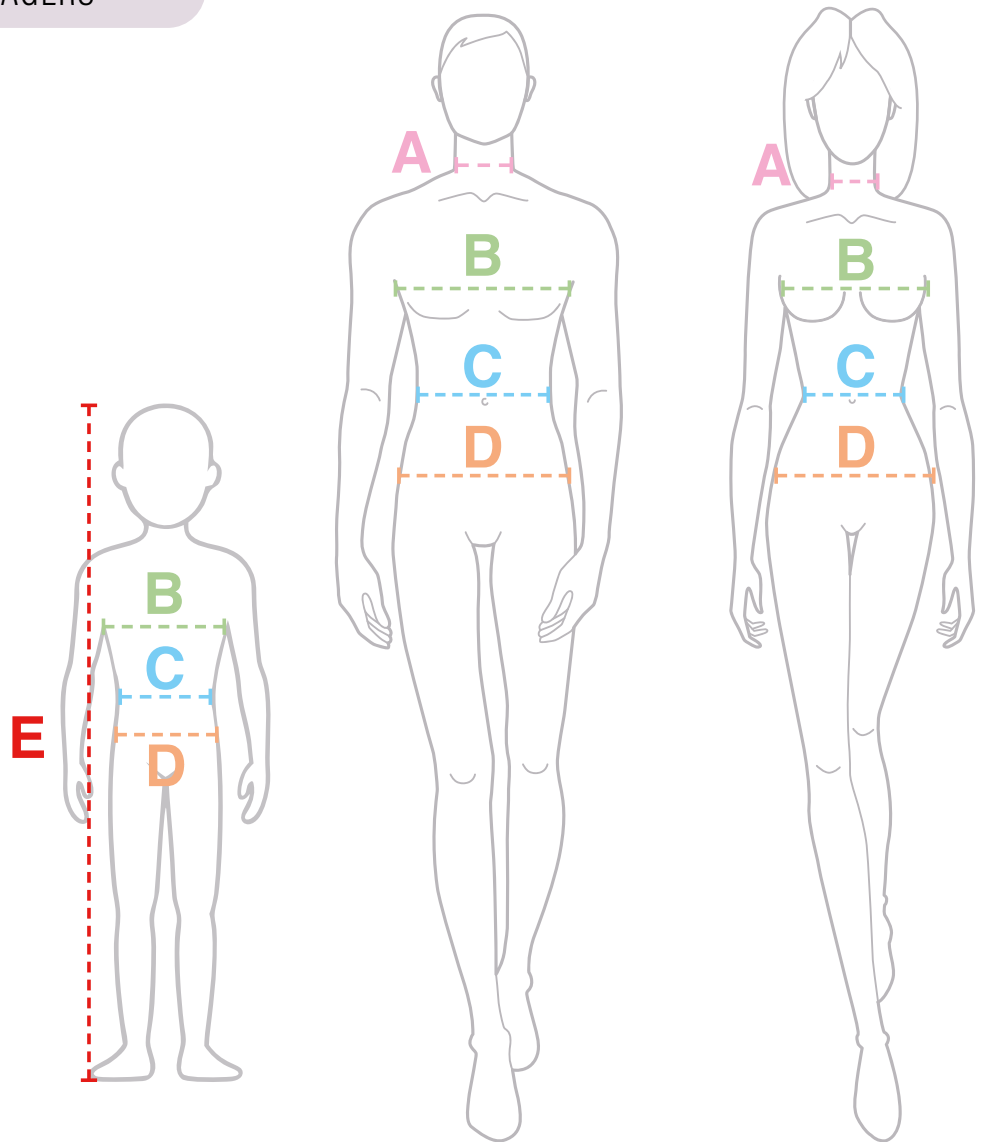

GRÖSSENTABELLEN

KÖRPERGRÖSSE DES TRÄGERS

- A** - KRAGEN
- B** - BRUSTUMFANG
- C** - TAILLEUMFANG
- D** - BECKENUMFANG
- E** - STATUR

INTERNATIONALE GRÖSSEN
UND NACH LÄNDERN

KARIBAN / WK. DESIGNED TO WORK / KARIBAN PREMIUM PROACT / NATIVE SPIRIT / SPASSO

DAMEN

A	CM	29 - 30	30 - 30,5	30,5 - 32	32 - 33	33 - 33,5	33,5 - 34	34 - 35,5	35,5 - 36	36 - 37	37 - 38	38 - 39	39 - 39,5	39,5 - 41
	INCHES	11,5 - 12	12	12 - 12,5	12,5 - 13	13	13 - 13,5	13,5 - 14	14	14 - 14,5	14,5 - 15	15 - 15,5	15,5	15,5 - 16
B	CM	76 - 80	80 - 82	82 - 88	88 - 92	92 - 96	96 - 98	98 - 104	104 - 108	108 - 110	110 - 116	116 - 120	120 - 122	122 - 128
	INCHES	30 - 31,5	31,5 - 32	32 - 34,5	34,5 - 36	36 - 38	38 - 38,5	38,5 - 41	41 - 42,5	42,5 - 43,5	43,5 - 46	46 - 47	47 - 48	48 - 50,5
C	CM	55 - 60	60 - 62	62 - 70	70 - 75	75 - 80	80 - 82	82 - 90	90 - 95	95 - 97	97 - 105	105 - 110	110 - 112	112 - 120
	INCHES	21,5 - 23,5	23,5 - 24,5	24,5 - 27,5	27,5 - 29,5	29,5 - 31,5	31,5 - 32	32 - 35,5	35,5 - 37,5	37,5 - 38	38 - 41,5	41,5 - 43	43 - 44	44 - 47
D	CM	84 - 87	87 - 89	89 - 94	94 - 98	98 - 101	101 - 103	103 - 108	108 - 112	112 - 114	114 - 119	119 - 122	122 - 124	124 - 131
	INCHES	33 - 34,5	34,5 - 35	35 - 37	37 - 38,5	38,5 - 40	40 - 40,5	40,5 - 42,5	42,5 - 44	44 - 45	45 - 47	47 - 48	48 - 49	49 - 51,5
		XS	S	M	L	XL	XXL	3XL	4XL	5XL				
FR / ES / PT		32	34	36	38	40	42	44	46	48	50	52	54	56
UK / US CAN		6	8	10	12	14	16	18	20	22	24	26	28	30
DE / NL		30	32	34	36	38	40	42	44	46	48	50	52	54
IT		36	38	40	42	44	46	48	50	52	54	56	58	60

CHINOS FÜR MÄDCHEN

ALTER		5	6	7	8	9	10	12	14	16	18
C	CM	54/56	56/58	58/60	60/62	62/64	64/66,5	66,5/71	71/73,5	73,5/76	76/79
	INCHES	21,5/22	22/23	23/23,5	23,5/24,5	24,5/25	25/26	26/28	28/29	29/30	30/31
D	CM	57,5/61	61/64	64/67	67/71	71/74,5	74,5/78,5	78,5/86	86/90	90/94	94/98
	INCHES	22,5/24	24/25	25/26,5	26,5/28	28/29,5	29,5/31	31/34	34/35,5	35,5/37	37/38,5
E	CM	110	116	122	128	134	140	152	158	164	166
	INCHES	43,5	45,5	48	50,5	53	55	60	62	64,5	65,5